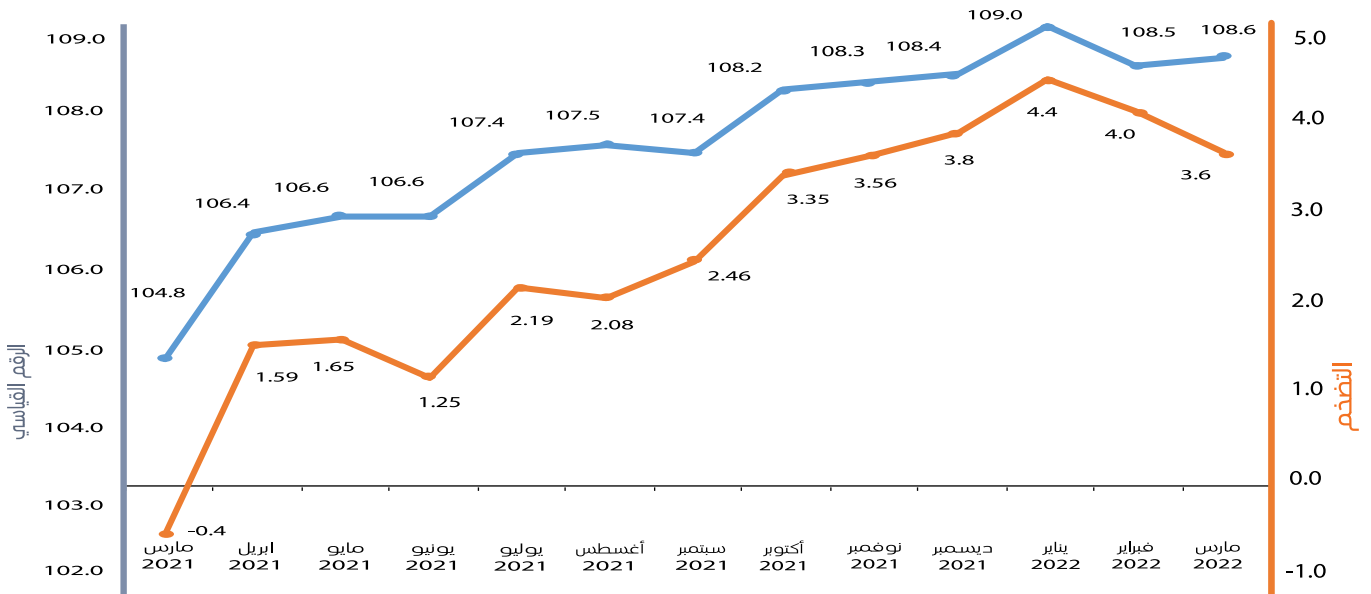

أبرز مؤشرات التضخم في سلطنة عمان خلال شهر مارس 2022م

الأرقام القياسية لأسعار المستهلكين والتضخم خلال الفترة (مارس 2021م - مارس 2022م)

مؤشر التضخم لمجموعة المواد الغذائية والمشروبات غير الكحولية لشهر مارس 2022م مقارنة بالشهر السابق والشهر المماثل من العام الماضي

مؤشر التضخم في المحافظات لشهر مارس 2022م.

سنة الأساس 2012 = 100
الأرقام القياسية لمحافظات السلطنة تعتمد على:-
1 جمع البيانات من جميع محافظات السلطنة عدا (محافظة مسندم ومحافظة الوسطى).
2 جمع ما يقارب 36428 سعراً من السلع والخدمات من 1526 مصدرًا مختارًا، بينما تجمع بيانات الإيجار من عينة تبلغ 1150 وحدة مؤجرة.
المصدر : المركز الوطني للإحصاء والمعلومات، المسح الشهري لأسعار المواد الاستهلاكية