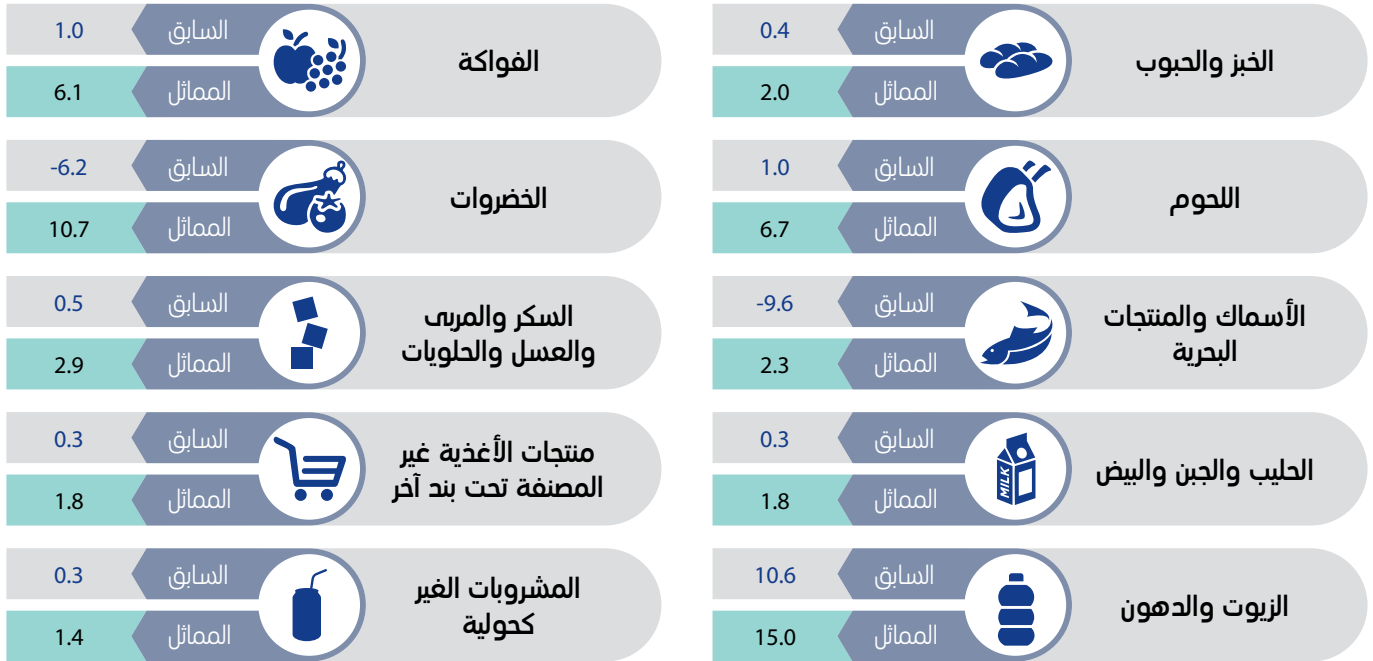

أبرز مؤشرات التضخم في سلطنة عمان خلال شهر مارس 2022م

الأرقام القياسية لأسعار المستهلكين والتضخم خلال الفترة (مارس 2021م - مارس 2022م)

مؤشر التضخم لمجموعة المواد الغذائية والمشروبات غير الكحولية لشهر مارس 2022م مقارنة بالشهر السابق والشهر المماثل من العام الماضي

مؤشر التضخم في المحافظات لشهر مارس 2022م.

سنة الأساس 2012 = 100
الأرقام القياسية لمحافظات السلطنة تعتمد على:-
1 جمع البيانات من جميع محافظات السلطنة عدا (محافظة مسندم ومحافظة الوسطى).
2 جمع ما يقارب 36428 سعراً من السلع والخدمات من 1526 مصدرًا مختارًا، بينما تجمع بيانات الإيجار من عينة تبلغ 1150 وحدة مؤجرة.
المصدر : المركز الوطني للإحصاء والمعلومات، المسح الشهري لأسعار المواد الاستهلاكية