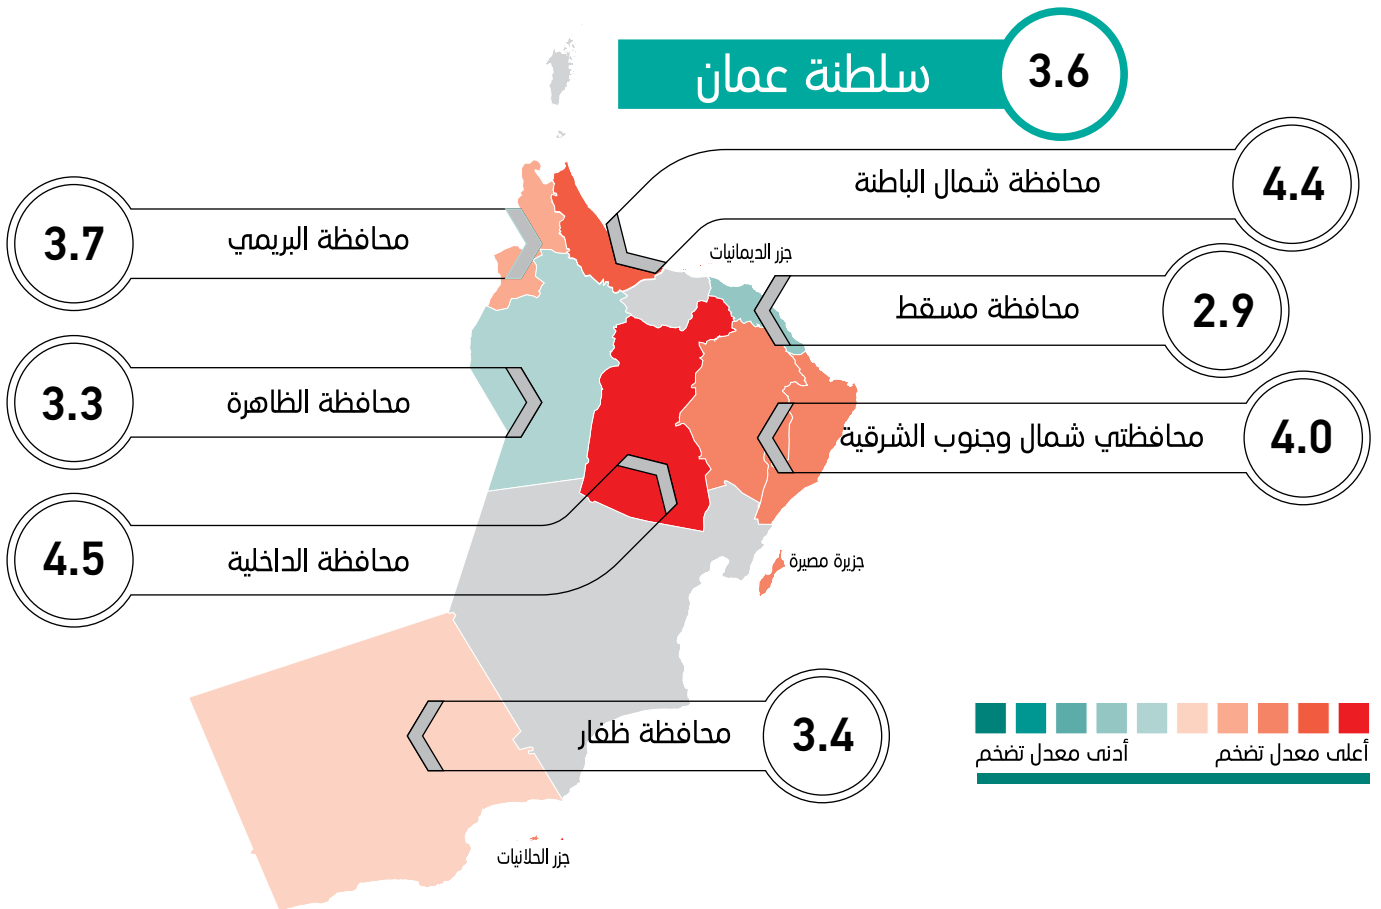

أبرز مؤشرات التضخم في سلطنة عمان خلال شهر مارس 2022م

الأرقام القياسية لأسعار المستهلكين والتضخم خلال الفترة (مارس 2021م - مارس 2022م)

مؤشر التضخم لمجموعة المواد الغذائية والمشروبات غير الكحولية لشهر مارس 2022م مقارنة بالشهر السابق والشهر المماثل من العام الماضي

مؤشر التضخم في المحافظات لشهر مارس 2022م.

سنة الأساس 2012 = 100
الأرقام القياسية لمحافظات السلطنة تعتمد على:-
1 جمع البيانات من جميع محافظات السلطنة عدا (محافظة مسندم ومحافظة الوسطى).
2 جمع ما يقارب 36428 سعراً من السلع والخدمات من 1526 مصدرًا مختارًا، بينما تجمع بيانات الإيجار من عينة تبلغ 1150 وحدة مؤجرة.
المصدر : المركز الوطني للإحصاء والمعلومات، المسح الشهري لأسعار المواد الاستهلاكية