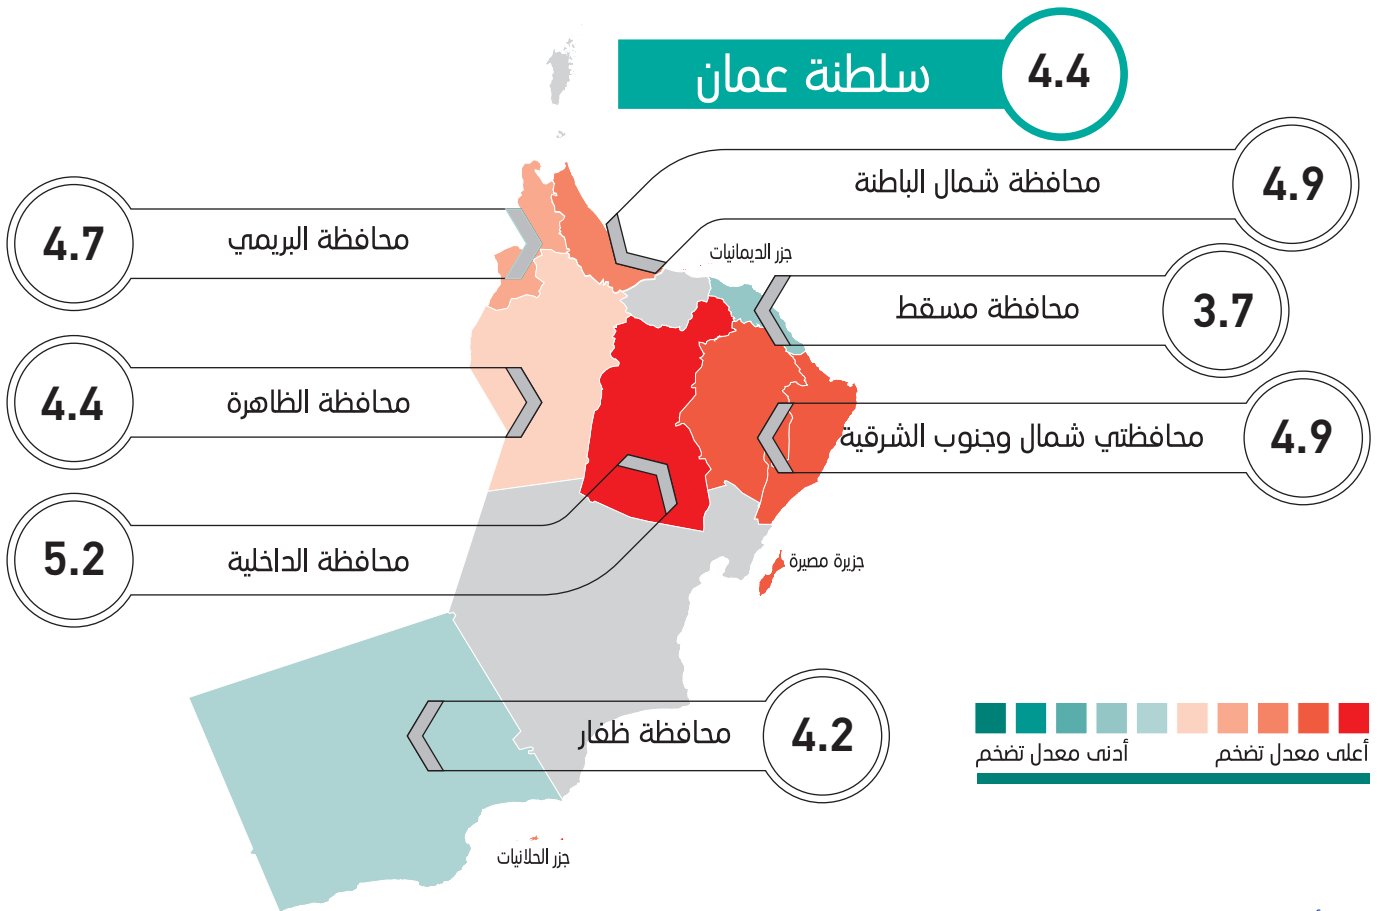

أبرز مؤشرات التضخم في سلطنة عمان خلال شهر يناير 2022م

الأرقام القياسية لأسعار المستهلكين والتضخم خلال الفترة (يناير 2021م - يناير 2022م)

مؤشر التضخم لمجموعة المواد الغذائية والمشروبات غير الكحولية لشهر يناير 2022م مقارنة بالشهر السابق والشهر المماثل من العام الماضي

مؤشر التضخم في المحافظات لشهر يناير 2022م.

سنة الأساس 2012 = 100
الأرقام القياسية لم محافظات السلطنة تعتمد على:-
1 جمع البيانات من جميع محافظات السلطنة عدا (محافظة مسندم ومحافظة الوسطى).
2 جمع ما يقارب 36428 سعراً من السلع والخدمات من 1526 مصدرًا مختارًا، بينما تجمع بيانات الإيجار من عينة تبلغ 1150 وحدة مؤجرة.
المصدر: المركز الوطني للإحصاء والمعلومات، المسح الشهري لأسعار المواد الاستهلاكية