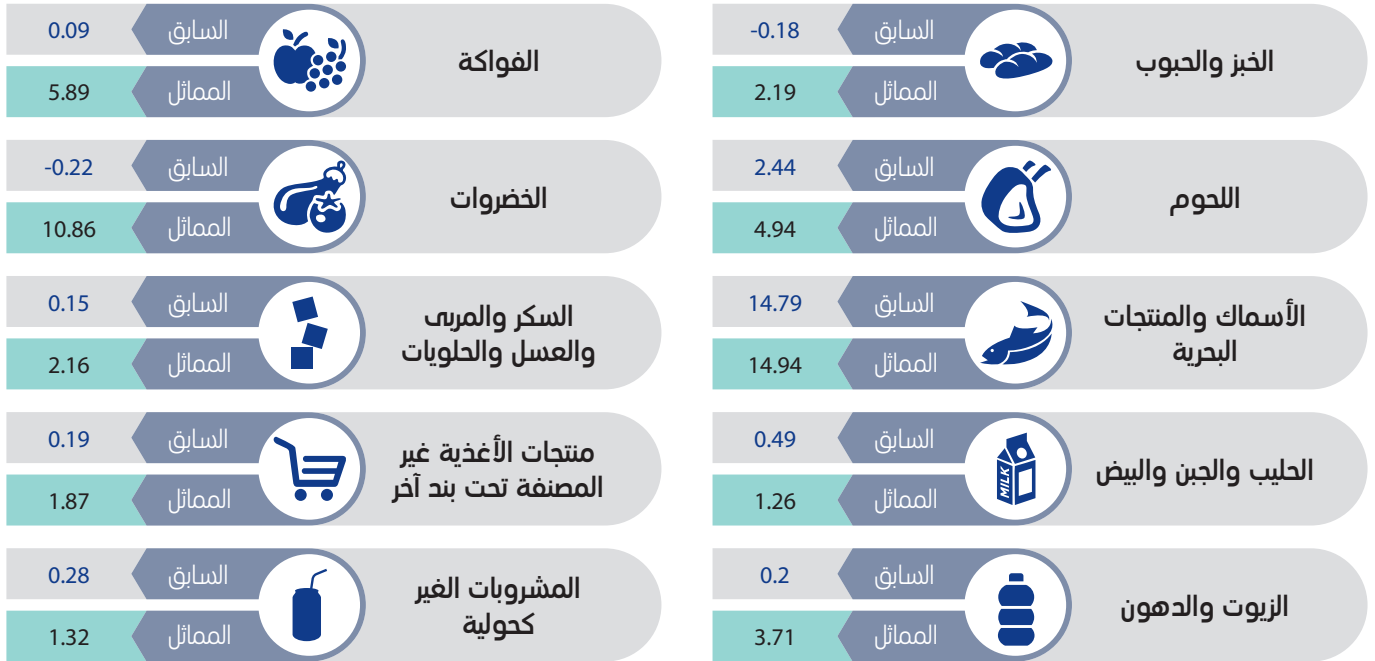

أبرز مؤشرات التضخم في سلطنة عمان خلال شهر يناير 2022م

الأرقام القياسية لأسعار المستهلكين والتضخم خلال الفترة (يناير 2021م - يناير 2022م)

مؤشر التضخم لمجموعة المواد الغذائية والمشروبات غير الكحولية لشهر يناير 2022م مقارنة بالشهر السابق والشهر المماثل من العام الماضي

مؤشر التضخم في المحافظات لشهر يناير 2022م.

سنة الأساس 2012 = 100
الأرقام القياسية لم محافظات السلطنة تعتمد على:-
1 جمع البيانات من جميع محافظات السلطنة عدا (محافظة مسندم ومحافظة الوسطى).
2 جمع ما يقارب 36428 سعراً من السلع والخدمات من 1526 مصدرًا مختارًا، بينما تجمع بيانات الإيجار من عينة تبلغ 1150 وحدة مؤجرة.
المصدر: المركز الوطني للإحصاء والمعلومات، المسح الشهري لأسعار المواد الاستهلاكية