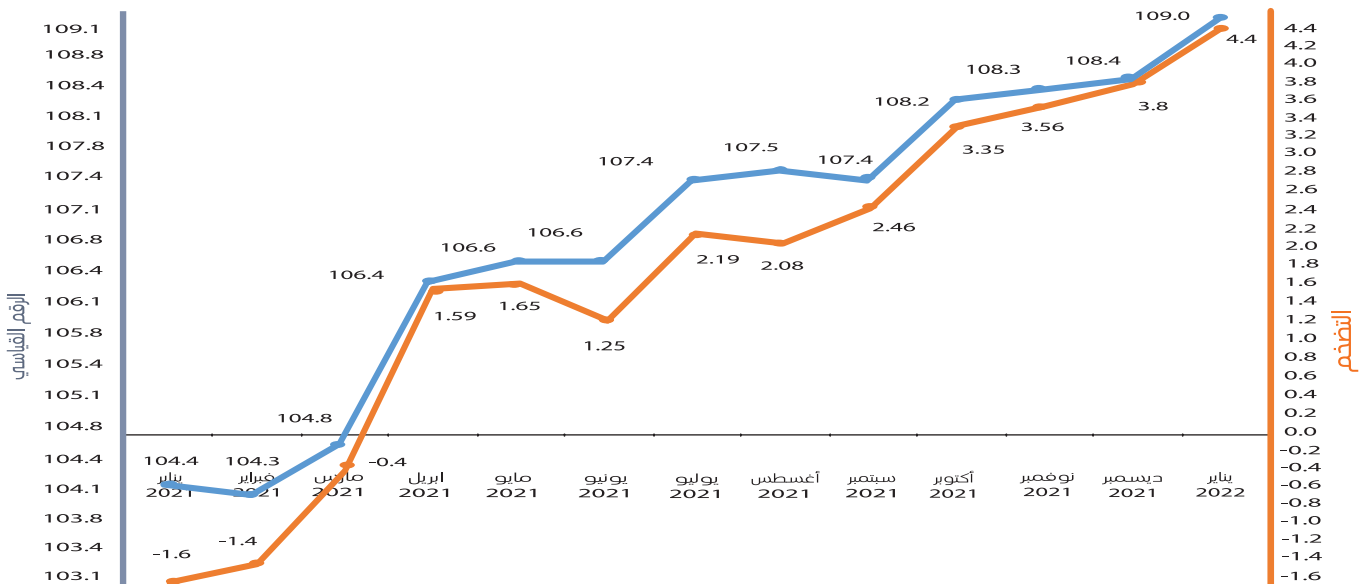

أبرز مؤشرات التضخم في سلطنة عمان خلال شهر يناير 2022م

الأرقام القياسية لأسعار المستهلكين والتضخم خلال الفترة (يناير 2021م - يناير 2022م)

مؤشر التضخم لمجموعة المواد الغذائية والمشروبات غير الكحولية لشهر يناير 2022م مقارنة بالشهر السابق والشهر المماثل من العام الماضي

مؤشر التضخم في المحافظات لشهر يناير 2022م.

سنة الأساس 2012 = 100
الأرقام القياسية لم محافظات السلطنة تعتمد على:-
1 جمع البيانات من جميع محافظات السلطنة عدا (محافظة مسندم ومحافظة الوسطى).
2 جمع ما يقارب 36428 سعراً من السلع والخدمات من 1526 مصدرًا مختارًا، بينما تجمع بيانات الإيجار من عينة تبلغ 1150 وحدة مؤجرة.
المصدر: المركز الوطني للإحصاء والمعلومات، المسح الشهري لأسعار المواد الاستهلاكية