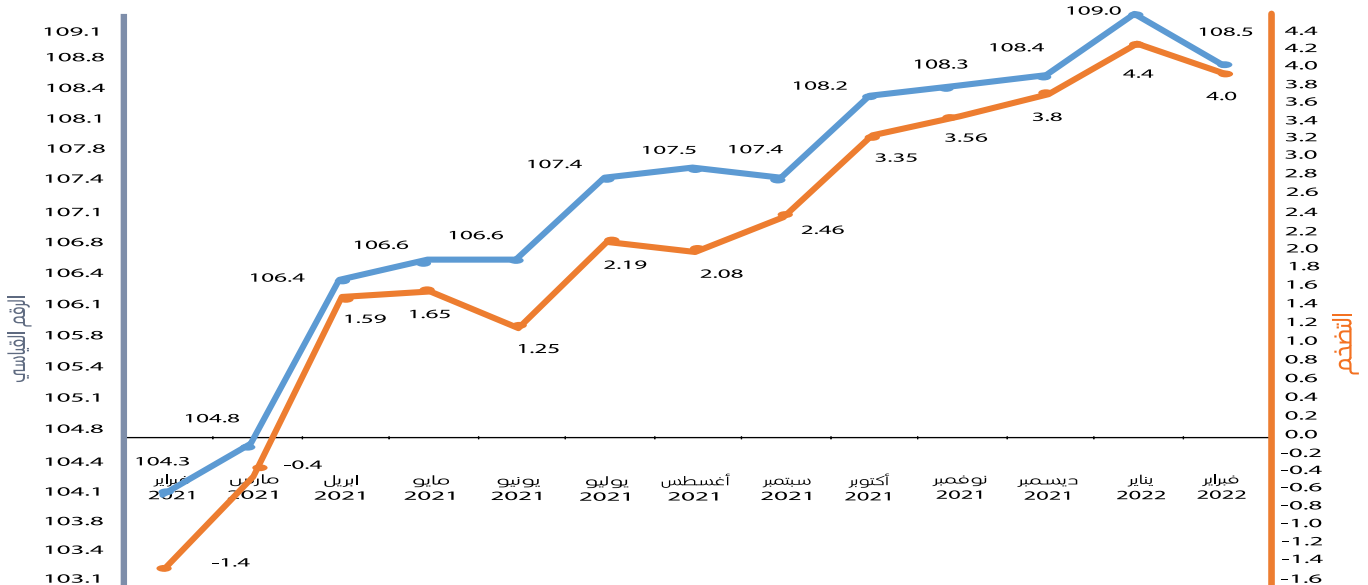

## أبرز مؤشرات التضخم في سلطنة عمان خلال شهر فبراير 2022م

## الأرقام القياسية لأسعار المستهلكين والتضخم خلال الفترة (فبراير 2021م - فبراير 2022م)

## مؤشر التضخم لمجموعة المواد الغذائية والمشروبات غير الكحولية لشهر فبراير 2022م مقارنة بالشهر السابق والشهر المماثل من العام الماضي