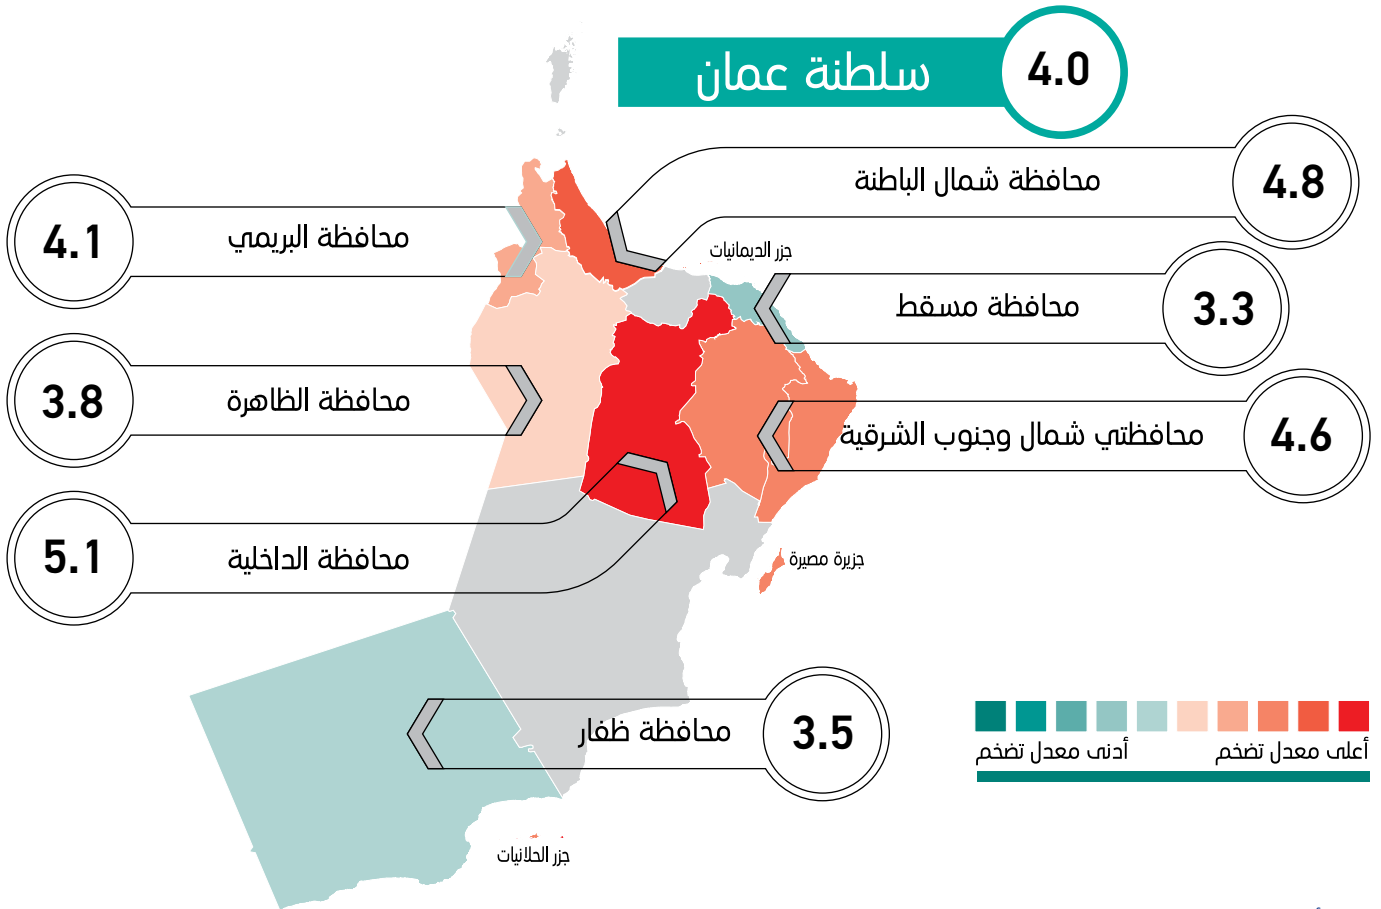

## أبرز مؤشرات التضخم في سلطنة عمان خلال شهر فبراير 2022م

## مؤشر التضخم في المحافظات لشهر فبراير 2022م.

سنة الأساس 2012 = 100  
 الأرقام القياسية لمحافظة السلطنة تعتمد على:-  
 1 جمع البيانات من جميع محافظات السلطنة عدا (محافظة مسندم ومحافظة الوسطى).  
 2 جمع ما يقارب 36428 سعراً من السلع والخدمات من 1526 مصدرًا مختارًا، بينما تجمع بيانات الإيجار من عينة تبلغ 1150 وحدة مؤجرة.  
 المصدر: المركز الوطني للإحصاء والمعلومات، المسح الشهري لأسعار المواد الاستهلاكية