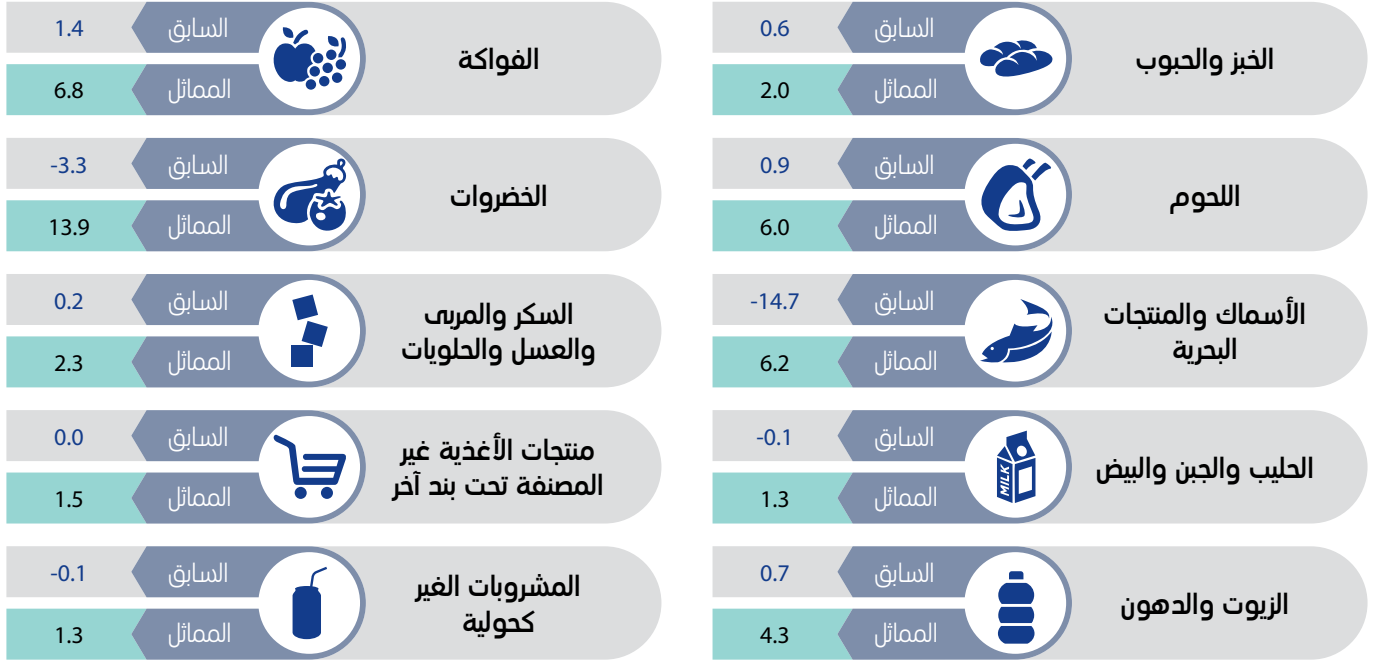

مؤشر التضخم لمجموعة المواد الغذائية والمشروبات غير الكحولية لشهر فبراير 2022م مقارنة بالشهر السابق والشهر المماثل من العام الماضي