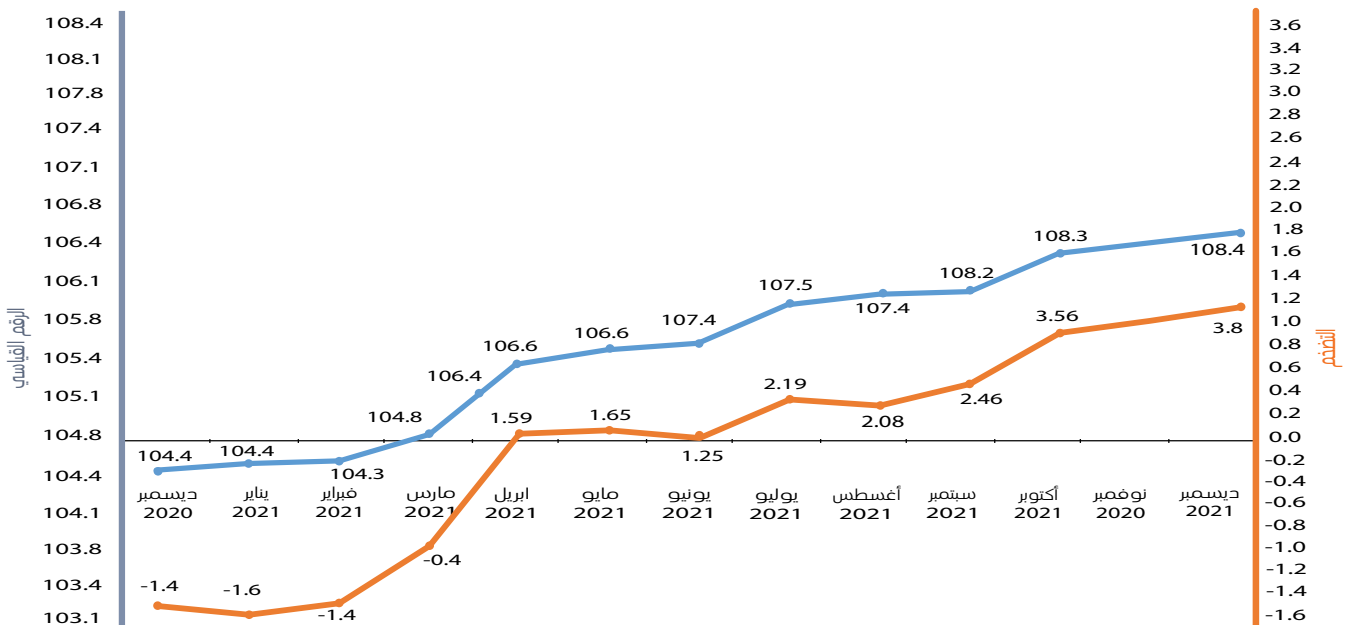

أبرز مؤشرات التضخم في سلطنة عمان خلال شهر ديسمبر 2021م

الأرقام القياسية لأسعار المستهلكين والتضخم خلال الفترة (ديسمبر 2020م - ديسمبر 2021م)

مؤشر التضخم لمجموعة المواد الغذائية والمشروبات غير الكحولية لشهر ديسمبر 2021م مقارنة بالشهر السابق والشهر المماثل من العام الماضي

مؤشر التضخم في المحافظات لشهر ديسمبر 2021م.

سنة الأساس 2012 = 100
الأرقام القياسية لمحافظات السلطنة تعتمد على:-
1 جمع البيانات من جميع محافظات السلطنة عدا (محافظة مسندم ومحافظة الوسطى).
2 جمع ما يقارب 36428 سعراً من السلع والخدمات من 1526 مصدرًا مختارًا، بينما تجمع بيانات الإيجار من عينة تبلغ 1150 وحدة مؤجرة.
المصدر: المركز الوطني للإحصاء والمعلومات، المسح الشهري لأسعار المواد الاستهلاكية