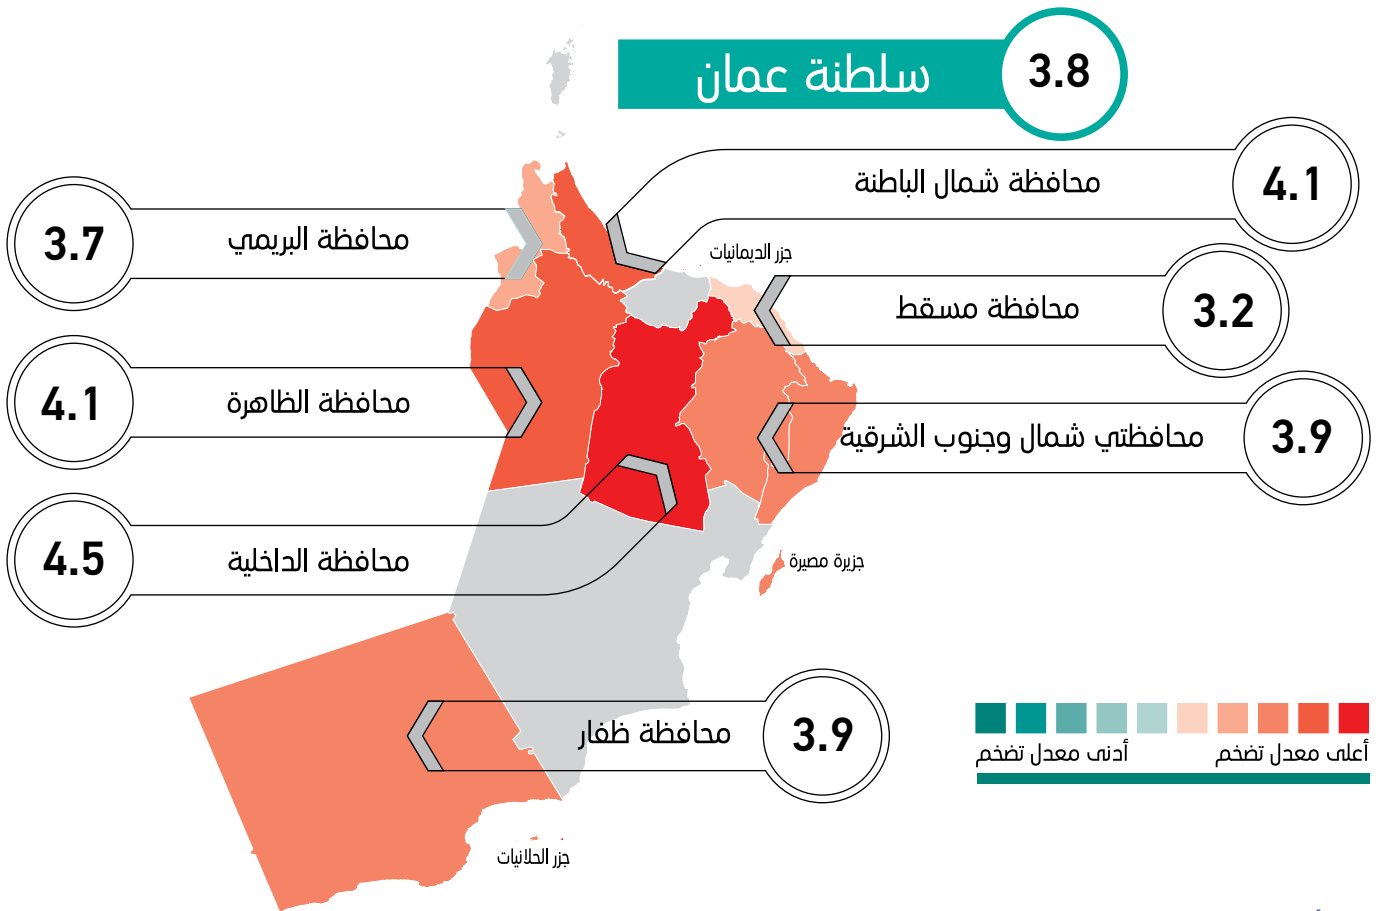

أبرز مؤشرات التضخم في سلطنة عمان خلال شهر ديسمبر 2021م

الأرقام القياسية لأسعار المستهلكين والتضخم خلال الفترة (ديسمبر 2020م - ديسمبر 2021م)

مؤشر التضخم لمجموعة المواد الغذائية والمشروبات غير الكحولية لشهر ديسمبر 2021م مقارنة بالشهر السابق والشهر المماثل من العام الماضي

مؤشر التضخم في المحافظات لشهر ديسمبر 2021م.

سنة الأساس 2012 = 100
الأرقام القياسية لمحافظات السلطنة تعتمد على:-
1 جمع البيانات من جميع محافظات السلطنة عدا (محافظة مسندم ومحافظة الوسطى).
2 جمع ما يقارب 36428 سعراً من السلع والخدمات من 1526 مصدرًا مختارًا، بينما تجمع بيانات الإيجار من عينة تبلغ 1150 وحدة مؤجرة.
المصدر: المركز الوطني للإحصاء والمعلومات، المسح الشهري لأسعار المواد الاستهلاكية