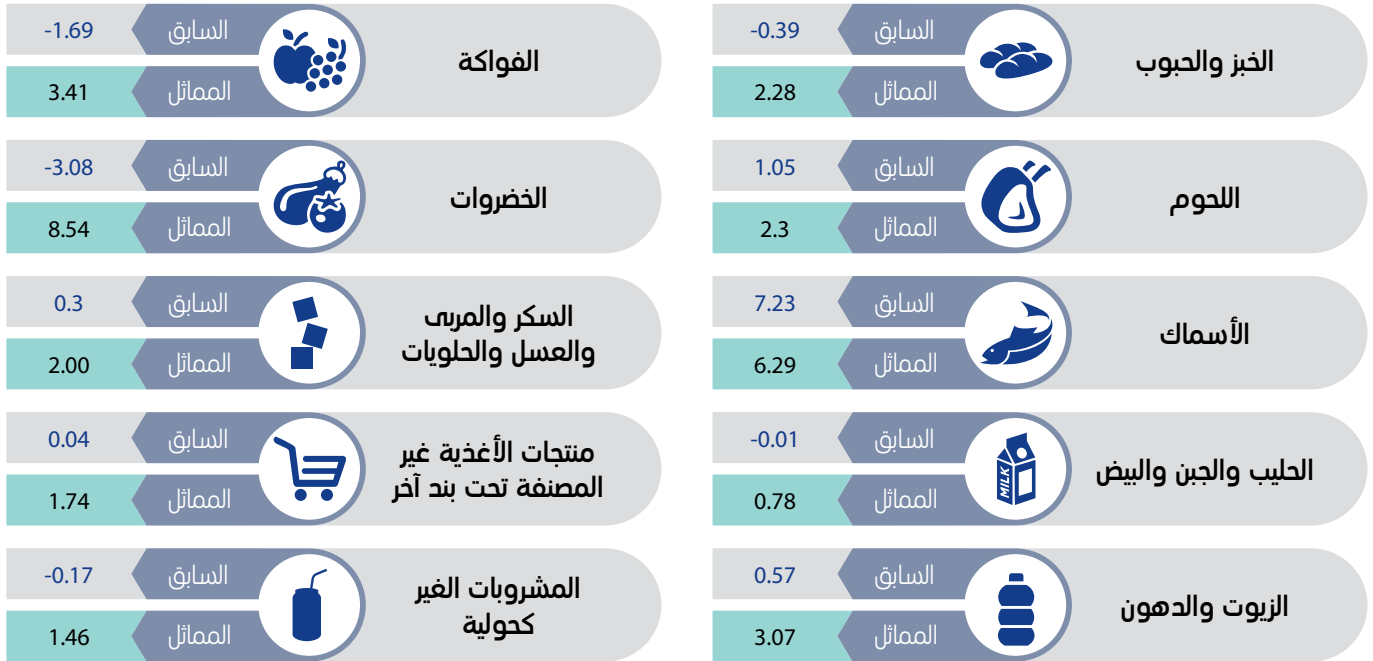

أبرز مؤشرات التضخم في سلطنة عمان خلال شهر ديسمبر 2021م

الأرقام القياسية لأسعار المستهلكين والتضخم خلال الفترة (ديسمبر 2020م - ديسمبر 2021م)

مؤشر التضخم لمجموعة المواد الغذائية والمشروبات غير الكحولية لشهر ديسمبر 2021م مقارنة بالشهر السابق والشهر المماثل من العام الماضي

مؤشر التضخم في المحافظات لشهر ديسمبر 2021م.

سنة الأساس 2012 = 100
الأرقام القياسية لمحافظات السلطنة تعتمد على:-
1 جمع البيانات من جميع محافظات السلطنة عدا (محافظة مسندم ومحافظة الوسطى).
2 جمع ما يقارب 36428 سعراً من السلع والخدمات من 1526 مصدرًا مختارًا، بينما تجمع بيانات الإيجار من عينة تبلغ 1150 وحدة مؤجرة.
المصدر: المركز الوطني للإحصاء والمعلومات، المسح الشهري لأسعار المواد الاستهلاكية